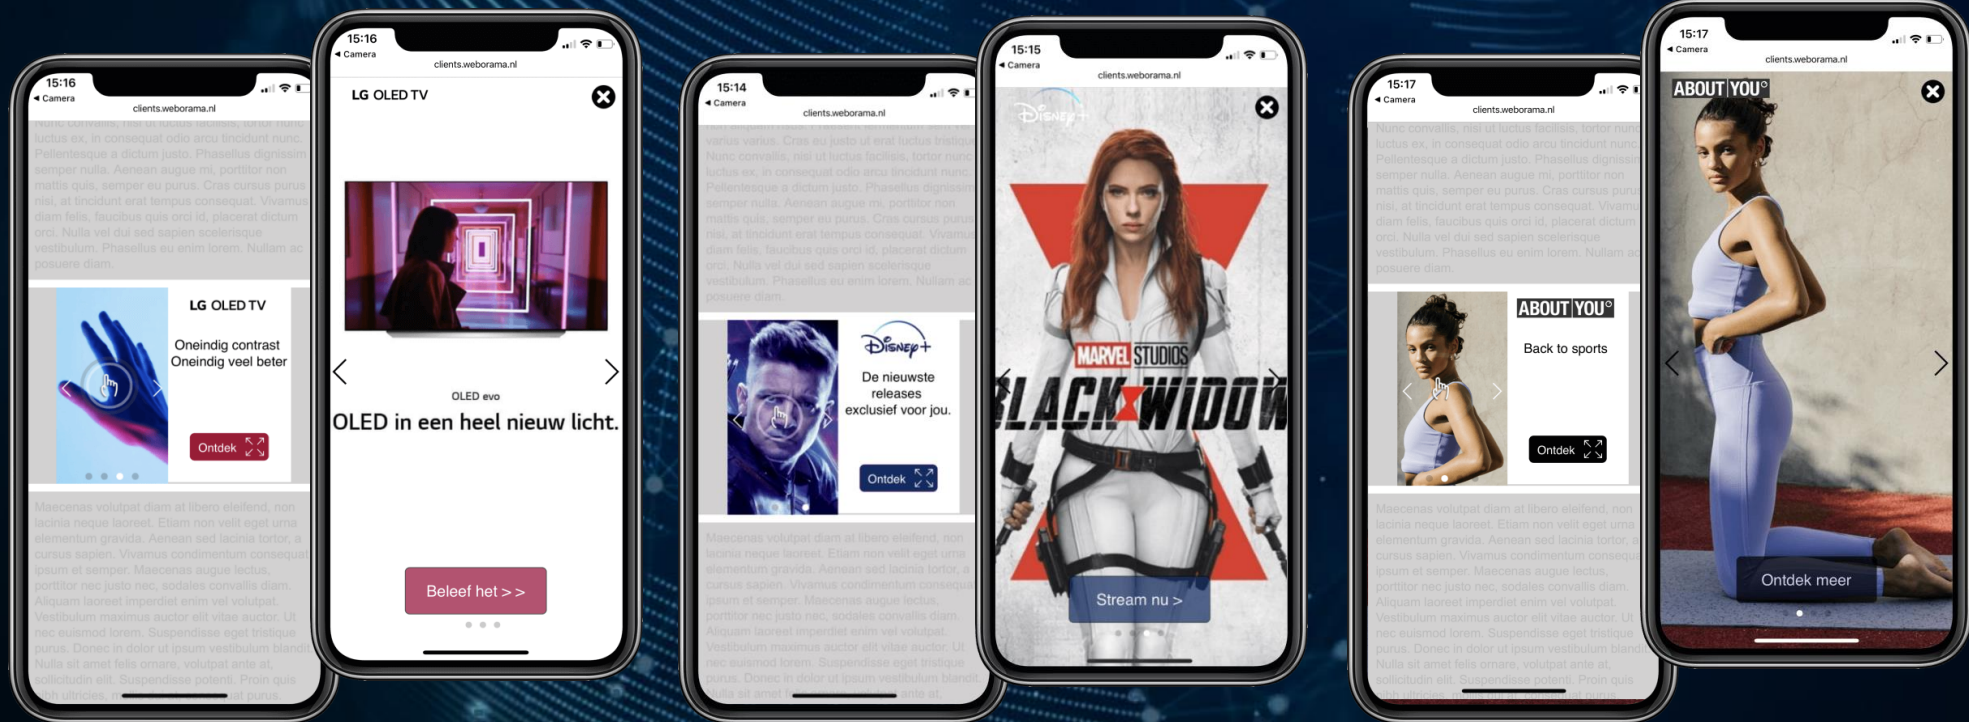

COVERFLIP

A NEW MOBILE **EXPANDABLE** FOR BRANDS

MOBILE COVERFLIP

300x250 expandable

Een nieuwe expandable swiper for brand exposure.

Scan QR voor live preview

Features

- 9:16 images 4-8 Slides
- Expand 2 explore of click out.
- Clickouts per slide, deeplink meteen goed naar het product.

 **9:16**
assets

 **Tap to fs**
SIZE

 **0.3%**
CTR

 **Focus on**
ENGAGEMENT &
EXPOSURE

MOBILE COVERFLIP

300x250 expandable

Een nieuwe expandable swiper for brand exposure.

[Scan QR voor live preview](#)

Features

- 9:16 images 4-8 Slides
- Expand 2 explore of click out.
- Clickouts per slide, deeplink meteen goed naar het product.

 **9:16**
assets

 **Tap to fs**
SIZE

 **0.3%**
CTR

 **Focus on**
ENGAGEMENT
& EXPOSURE