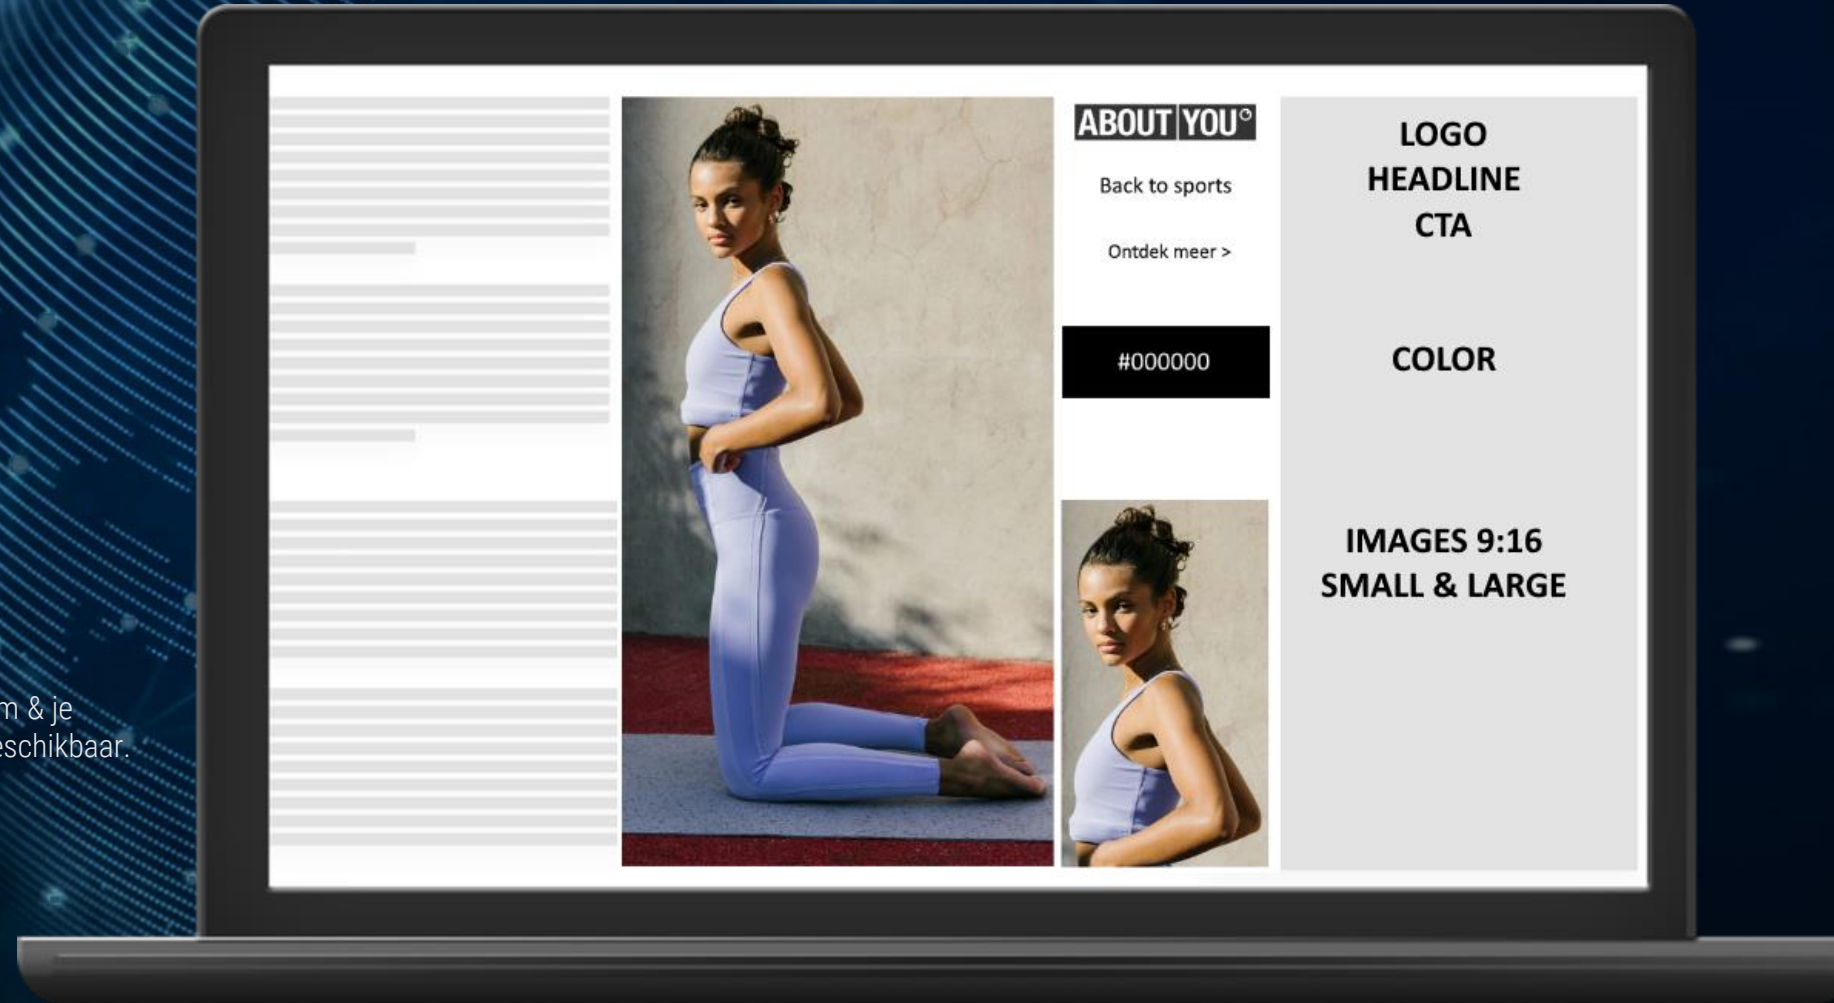

EASY specs

TEXT, LOGO, IMAGES

Stuur de assets naar ons client support team & je ontvangt je tags in no time. SpecsHEET is beschikbaar.

Korte specs:

- Logo
- Headline: 25 karakters CTA: 25 karakters
- Jpg of png 282x500 en 563x1000
- #color voor CTA achtergrond